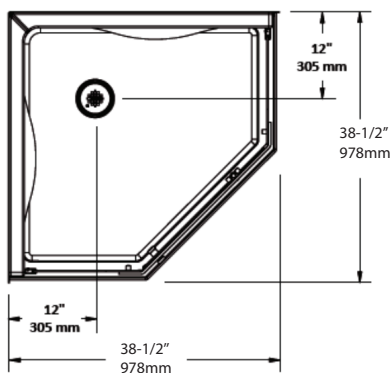

*Dimensions including walls
*Dimensions incluant les murs

*Base dimensions only
*Dimensions de la base seulement

- High gloss pure acrylic construction
- Base and walls reinforced with fiberglass
- 3" (7.6cm) low threshold base for easy access
- Frameless pivoting doors
- 6mm clear tempered glass panels
- Chrome finish profiles and accessories
- Drain included
- CUPC certified

- Construction 100% acrylique lustrée
- Base et murs renforcée de fibre de verre
- Base avec seuil de 3" (7.6cm) pour accès facile
- Portes pivotantes sans cadre
- Panneaux de verre trempé 6mm
- Profilés et accessoires chromés
- Drain inclus
- Certifié CUPC

* Dimensions may vary +/- 1/4" (6mm) / Les dimensions peuvent varier de +/- 1/4" (6mm)

C