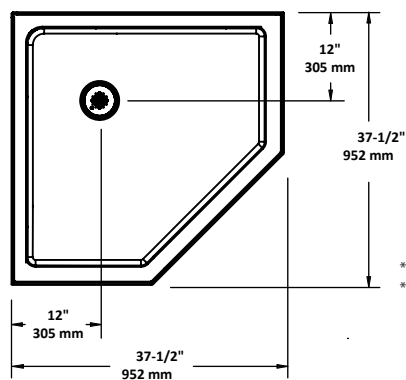

*Dimensions including walls
*Dimensions incluant les murs

*Base dimensions only
*Dimensions de la base seulement

- High gloss pure acrylic construction
- Base and walls reinforced with fiberglass
- 3" (7.6cm) low threshold base for easy access
- Frameless pivoting doors
- 6mm clear tempered glass panels
- Chrome finish profiles and accessories
- Drain included
- CUPC certified

- Construction 100% acrylique lustrée
- Base et murs renforcée de fibre de verre
- Base avec seuil de 3" (7.6cm) pour accès facile
- Portes pivotantes sans cadre
- Panneaux de verre trempé 6mm
- Profilés et accessoires chromés
- Drain inclus
- Certifié CUPC

* Dimensions may vary +/- 1/4" (6mm) / Les dimensions peuvent varier de +/- 1/4" (6mm)

C