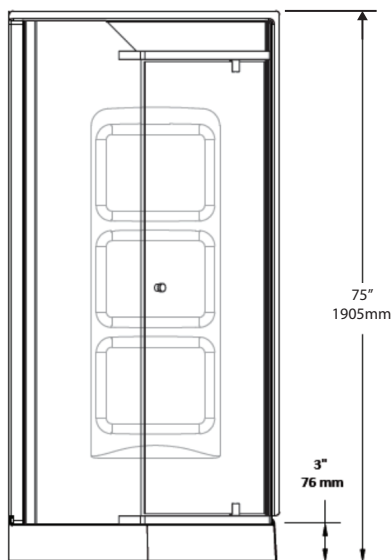

*Dimensions including walls
*Dimensions incluant les murs

*Base dimensions only
*Dimensions de la base seulement

- High gloss pure acrylic construction
- Base and walls reinforced with fiberglass
- 3" (7.6cm) low threshold base for easy access
- Frameless pivoting doors
- 6mm clear tempered glass panels
- Chrome finish profiles and accessories
- Drain included
- CUPC certified

- Construction 100% acrylique lustrée
- Base et murs renforcée de fibre de verre
- Base avec seuil de 3" (7.6cm) pour accès facile
- Portes pivotantes sans cadre
- Panneaux de verre trempé 6mm
- Profilés et accessoires chromés
- Drain inclus
- Certifié CUPC

* Dimensions may vary +/- 1/4" (6mm) / Les dimensions peuvent varier de +/- 1/4" (6mm)

C