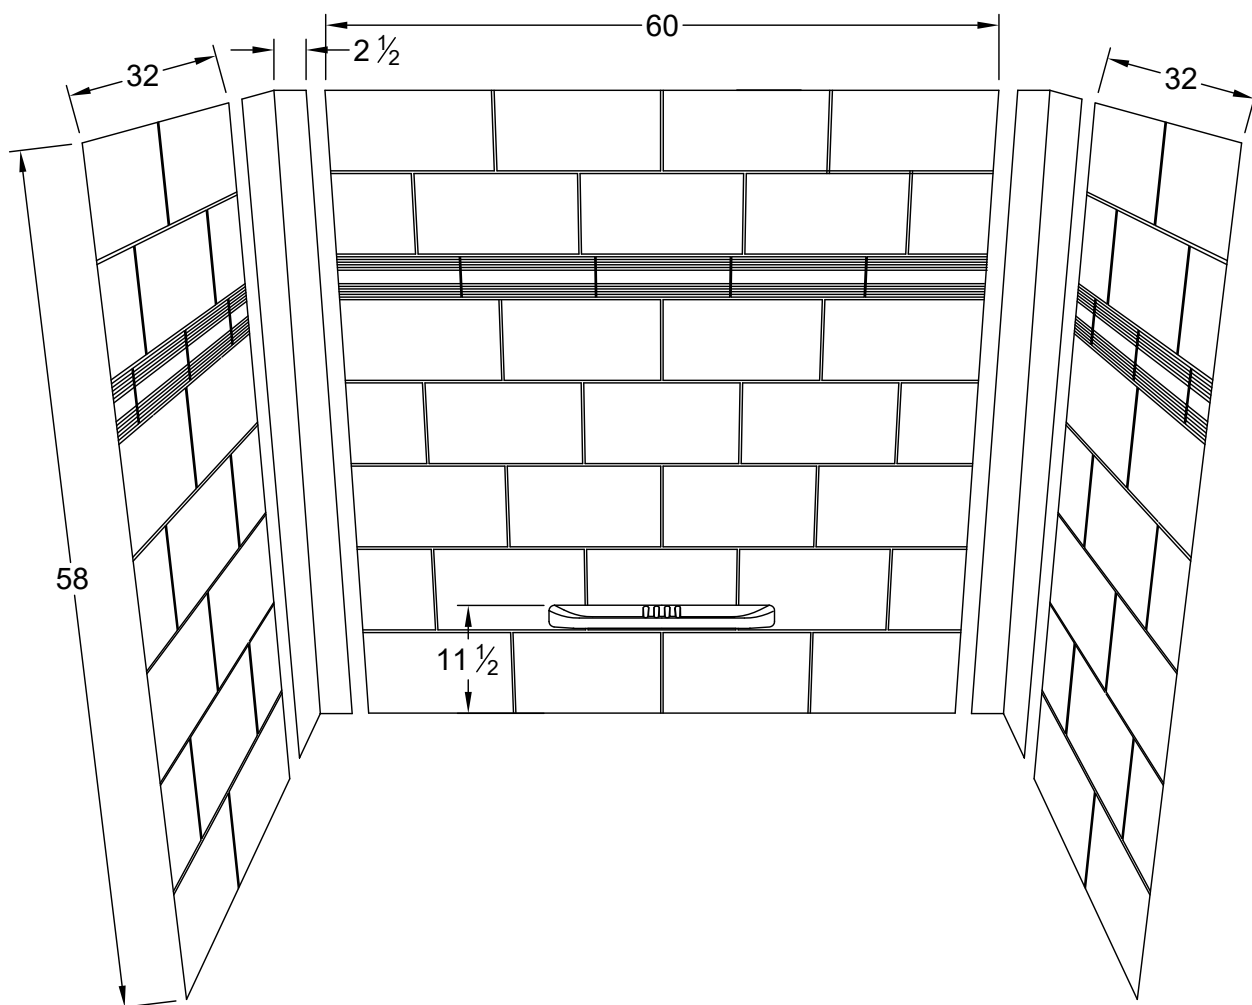

Bain Signature

7300 Rue Sherbrooke O, Montréal, QC H4B 1R7
1 (800) 232-2845 (Toll free / Sans frais)
(514) 482-5403 (Montreal)
service@bainsignature.com

BATHTUB WALL MUR DE BAIGNOIR MARY

* Dimensions can vary +/- 1/4" (6mm) / Les dimensions peuvent varier de +/- 1/4" (6mm)