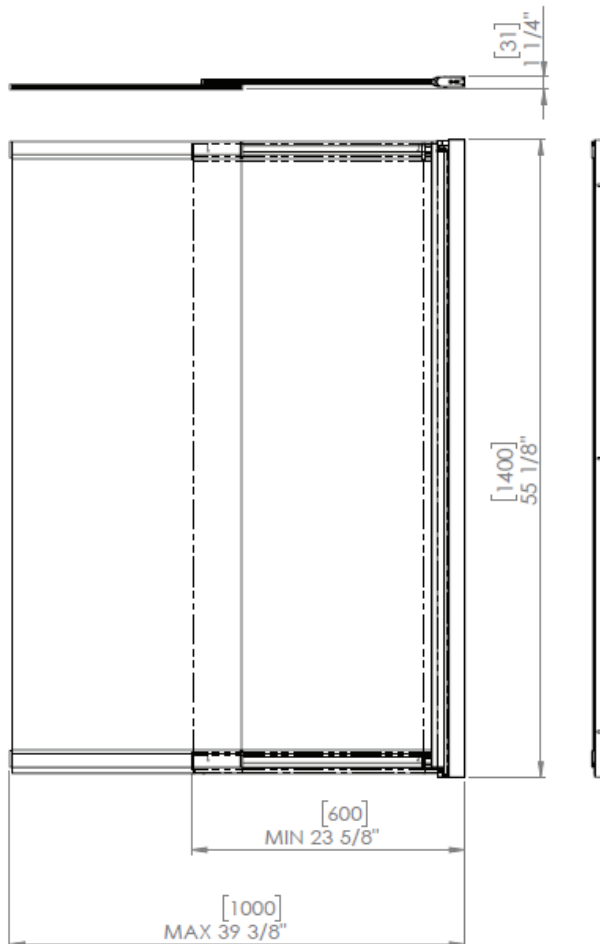

- Glass thickness 6mm (1/4")
- Aluminum frame
- Chrome frame finish
- Reversible installation
- Adjustable wall channels
- Hidden double rollers
- Rising pivot system
- Bathtub not included
- CUPC certified

- Épaisseur de verre 6mm (1/4 ")
- Cadre en aluminium
- Finis du cadre chrome
- Installation réversible
- Montants muraux ajustables
- Roulettes doubles cachées
- Système de pivot ascendant
- Baignoire non inclus
- Certifié CUPC

* Dimensions may vary +/- 1/4" (6mm) / Les dimensions peuvent varier de +/- 1/4" (6mm)