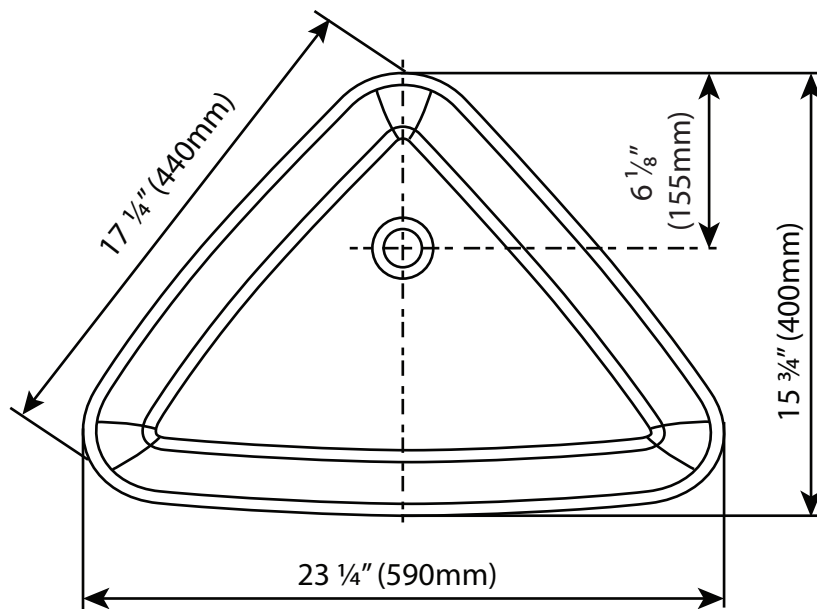

CERAMIC
BASIN

BASIN
CÉRAMIQUE

FRONT VIEW - VUE DE FACE

TOP VIEW - VUE DE DESSUS

**Dimensions may vary +/- 1/4" (6mm) / Les dimensions peuvent varier de +/- 1/4" (6mm)*

CCB-170-WM

Product type / Type de produit

Ceramic basin / Basin
céramique

Overall dimensions / Dimensions globales

23 1/4" x 17 3/8" x 5 1/2"

Weight / Poids

15.43lbs

Drain hole diameter / Diamètre du trou de
vidange

1 3/4"

Drain hole placement / Emplacement du
drain

11 3/4" (300mm) x
6 1/8" (155mm)

Material / Matérielle

Ceramic / Céramique

Finish / Finition

Matte white / Blanc mat