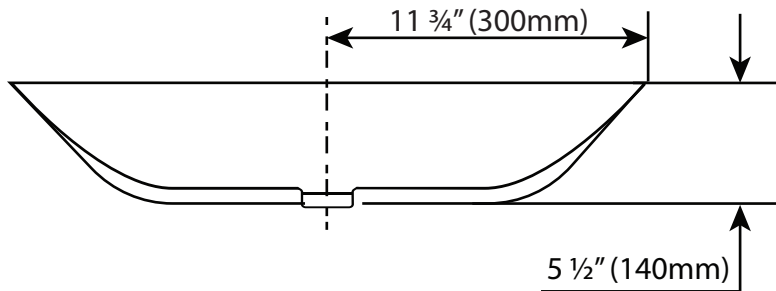

CERAMIC
BASIN

BASIN
CÉRAMIQUE

FRONT VIEW - VUE DE FACE

TOP VIEW - VUE DE DESSUS

**Dimensions may vary +/- 1/4" (6mm) / Les dimensions peuvent varier de +/- 1/4" (6mm)*

CCB-170-WM

Product type / Type de produit

Ceramic basin / Basin
céramique

Overall dimensions / Dimensions globales

23 1/4" x 17 3/8" x 5 1/2"

Weight / Poids

15.43lbs

Drain hole diameter / Diamètre du trou de
vidange

1 3/4"

Drain hole placement / Emplacement du
drain

11 3/4" (300mm) x
6 1/8" (155mm)

Material / Matérielle

Ceramic / Céramique

Finish / Finition

Matte white / Blanc mat