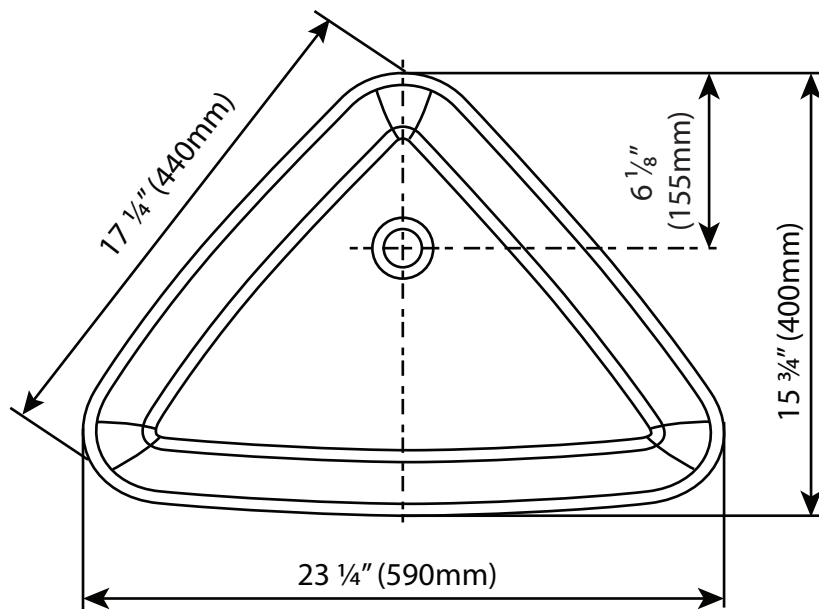

CERAMIC
BASIN

BASIN
CÉRAMIQUE

CCB-170-BM

Product type / Type de produit

Ceramic basin / Basin
céramique

Overall dimensions / Dimensions globales

23 1/4" x 17 3/8" x 5 1/2"

Weight / Poids

15.43lbs

Drain hole diameter / Diamètre du trou de
vidange

1 3/4"

Drain hole placement / Emplacement du
drain

11 3/4" (300mm) x
6 1/8" (155mm)

Material / Matérielle

Ceramic / Céramique

Finish / Finition

Glossy white / Blanc brillant

FRONT VIEW - VUE DE FACE

TOP VIEW - VUE DE DESSUS

*Dimensions may vary +/- 1/4" (6mm) / Les dimensions peuvent varier de +/- 1/4" (6mm)