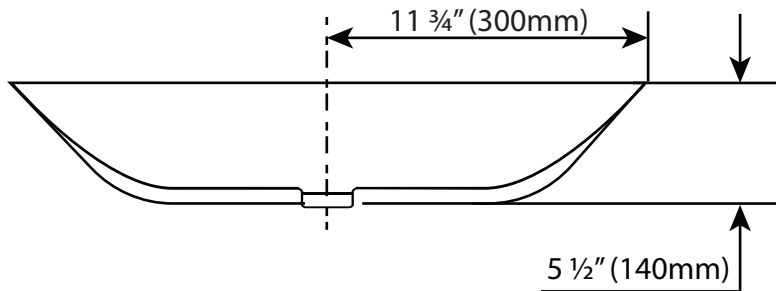

CERAMIC
BASIN

BASIN
CÉRAMIQUE

CCB-170-BM

Product type / Type de produit

Ceramic basin / Basin
céramique

Overall dimensions / Dimensions globales

23 1/4" x 17 3/8" x 5 1/2"

Weight / Poids

15.43lbs

Drain hole diameter / Diamètre du trou de
vidange

1 3/4"

Drain hole placement / Emplacement du
drain

11 3/4" (300mm) x
6 1/8" (155mm)

Material / Matérielle

Ceramic / Céramique

Finish / Finition

Glossy white / Blanc brillant

FRONT VIEW - VUE DE FACE

TOP VIEW - VUE DE DESSUS

*Dimensions may vary +/- 1/4" (6mm) / Les dimensions peuvent varier de +/- 1/4" (6mm)